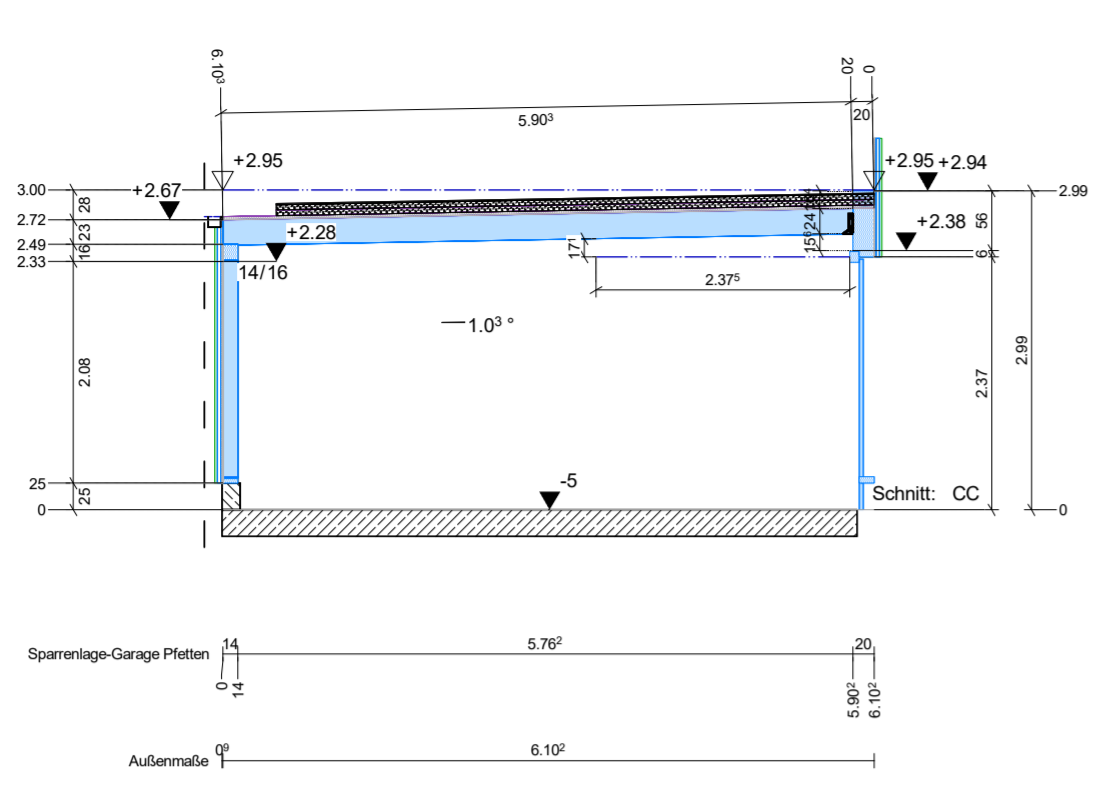

Aufdachsparrenlage

Weiß zimmererei

— 000, 0 0 III U.NN

Weiß zimmererei