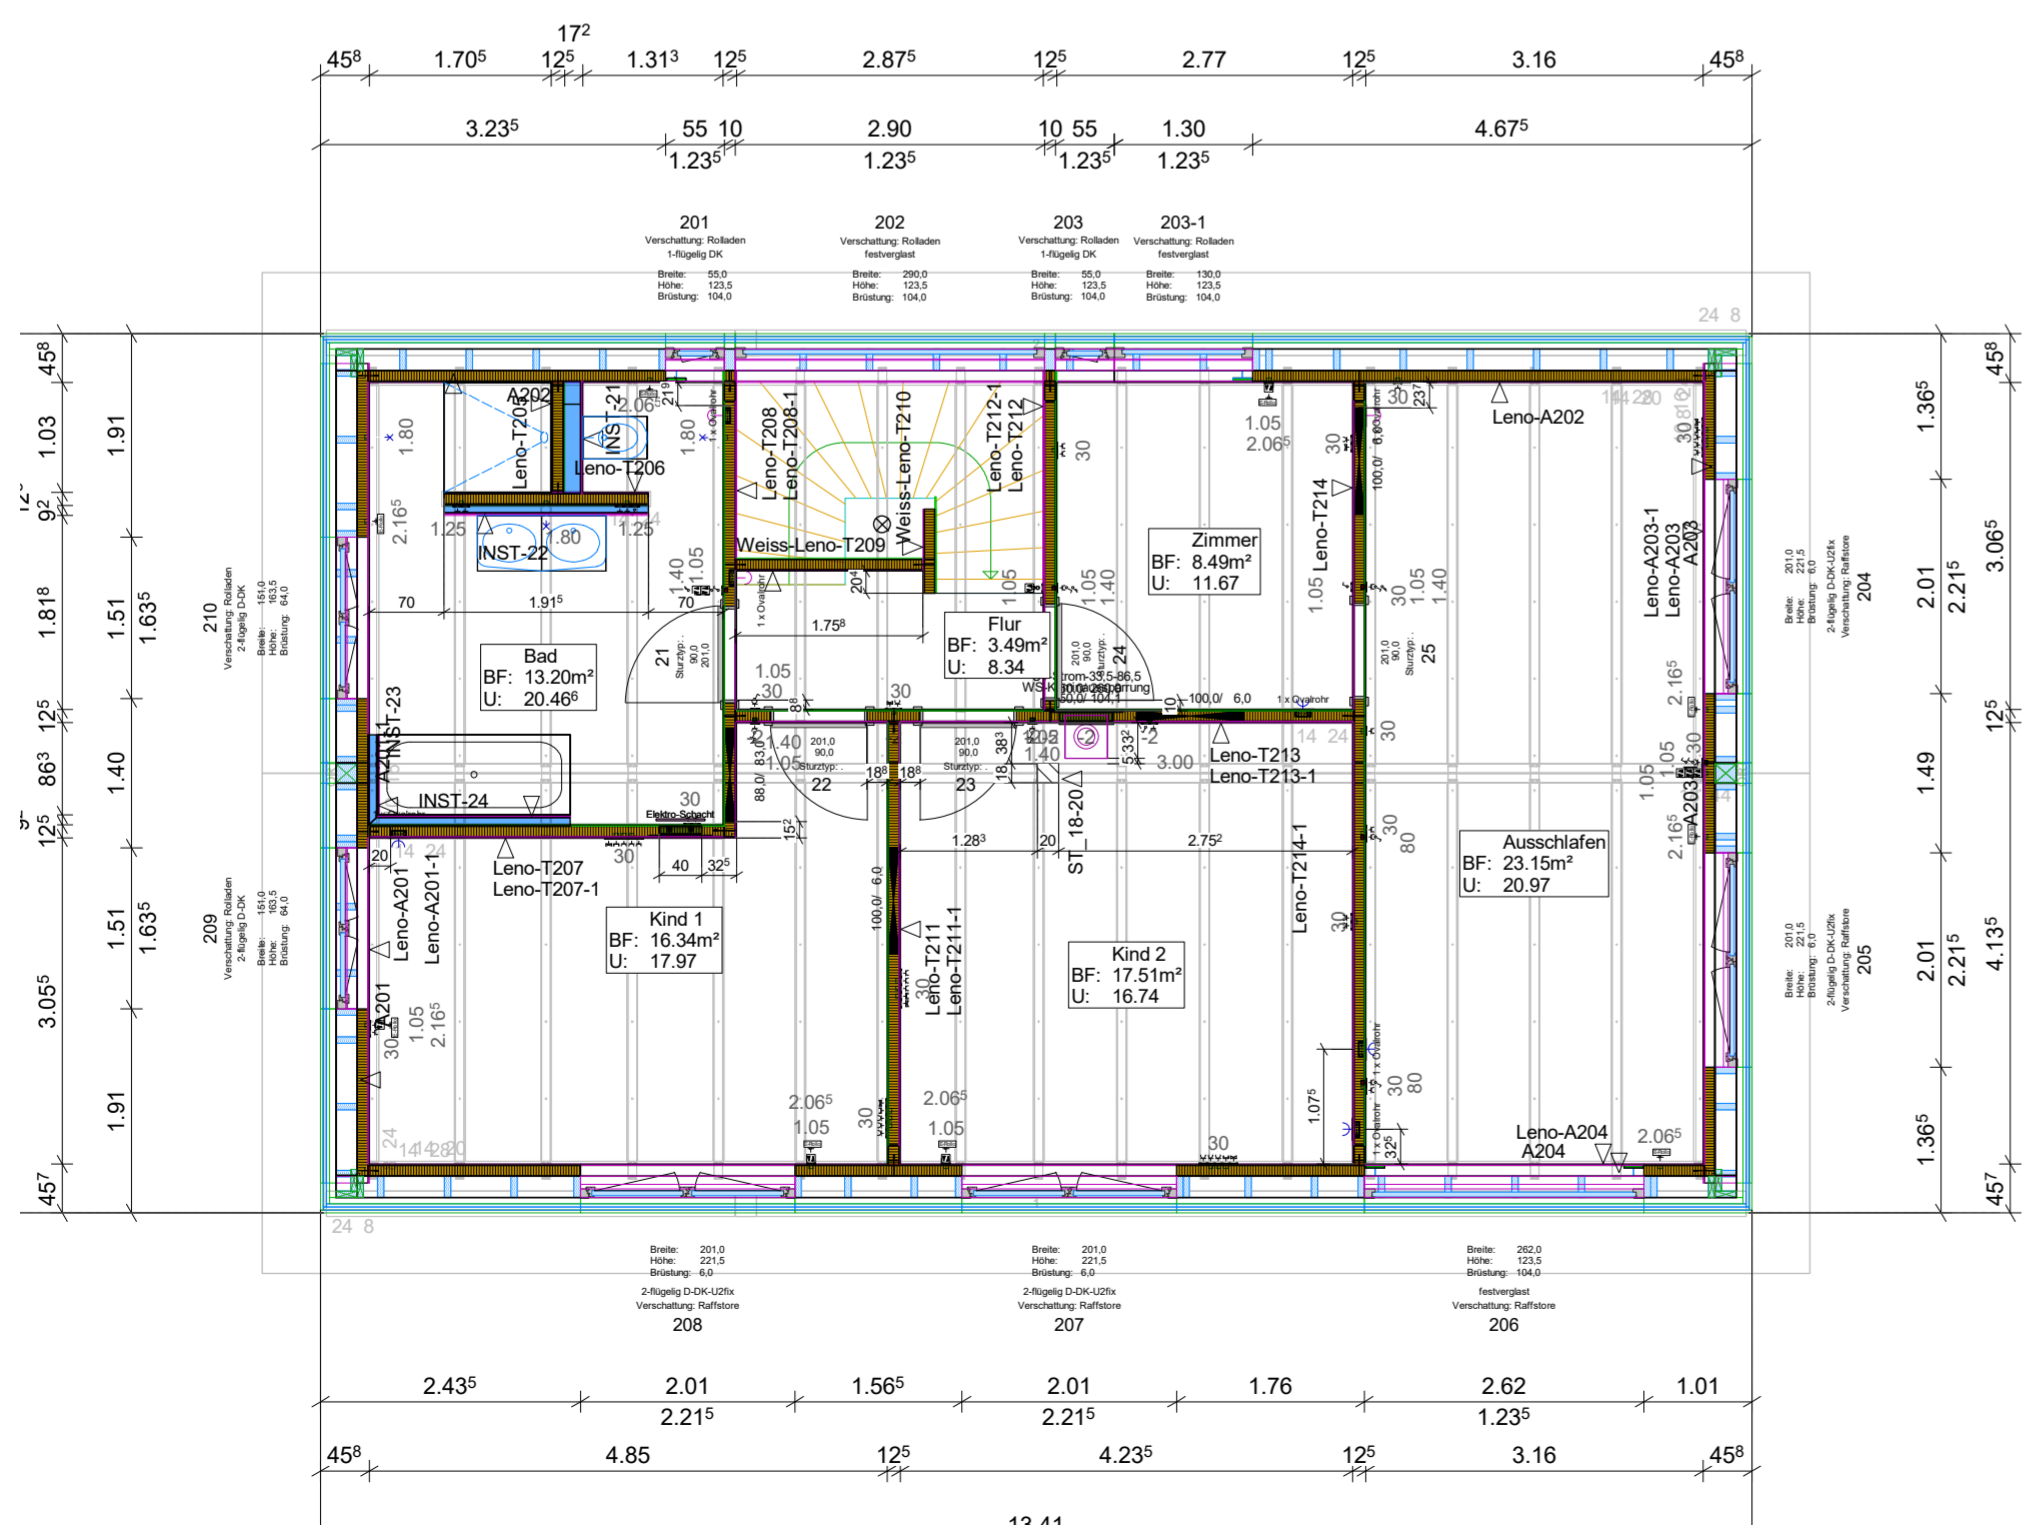

Aufdachsparrenlage

Weiß zimmererei

— 000, 0 0 III U.NN

Weiß zimmererei