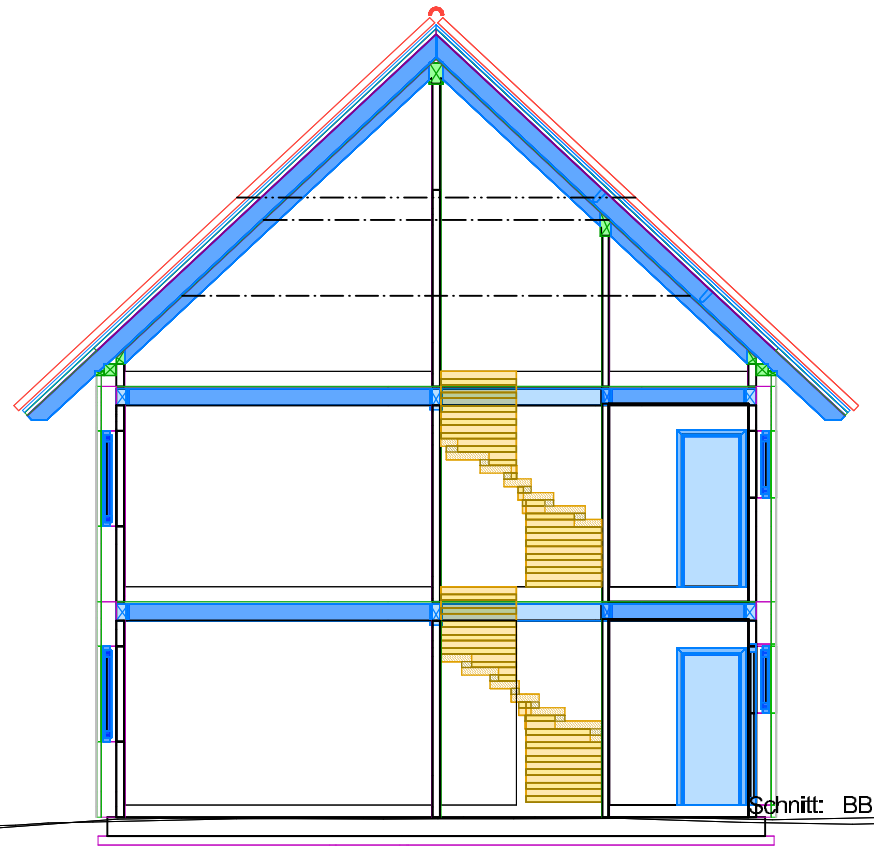

Schnitt: BB

Georg Weiß
Zimmermeister
Kitzighofer Weg 5 • 86862 Dillshausen
www.holzhaus-weiss.de
Tel.: 06241-6969 - Fax: 06241-6996

VA1_H4_Schnitt		

Planung & Energieberatung
Hermann Hätscher
Erbenschwang 62
86980 Ingenried

BV : Zimmererei Weiß GmbH
Ort : 86862 Kleinkitzighofen
Kunde : Weiss
Bearb. : HH

28.06.2018
M : 1 : 100.00