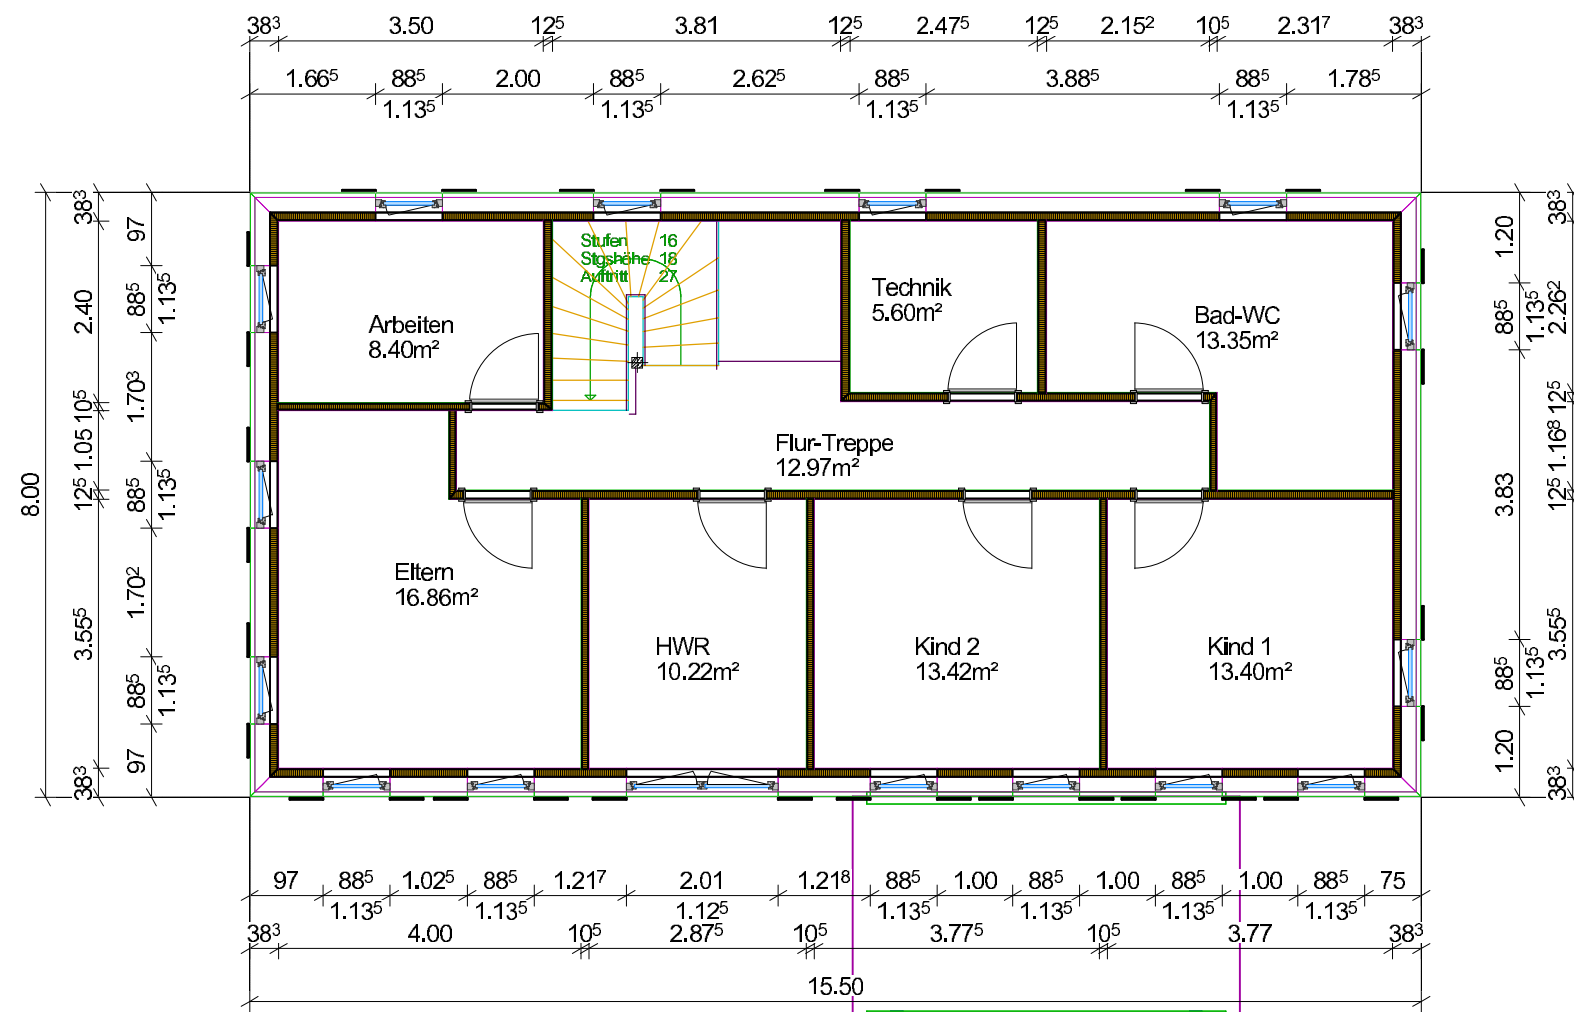

Kitzighofen-Haus 1

Bauherr: Kitzighofen-Haus 1

Bauort: Kleinkitzighofen
 Lamerdinger Str.4

VA-Grundrisse

Bearbeiter: **HH VA3** Datum: **27.07.2018** Maßstab: 1:100.00

SPARRENLAGE RISS LINKS
 BALKENLAGE RISS LINKS

Kitzighofen-Haus 1

Bauherr: Kitzighofen-Haus 1

Bauort: Kleinkitzighofen
 Lamerdingen Str.4

VA-Grundrisse

SPARRENLAGE RISS LINKS
 BALKENLAGE RISS LINKS

Bearbeiter: **HH** **VA3** Datum: **27.07.2018** Maßstab: **1:100.00**